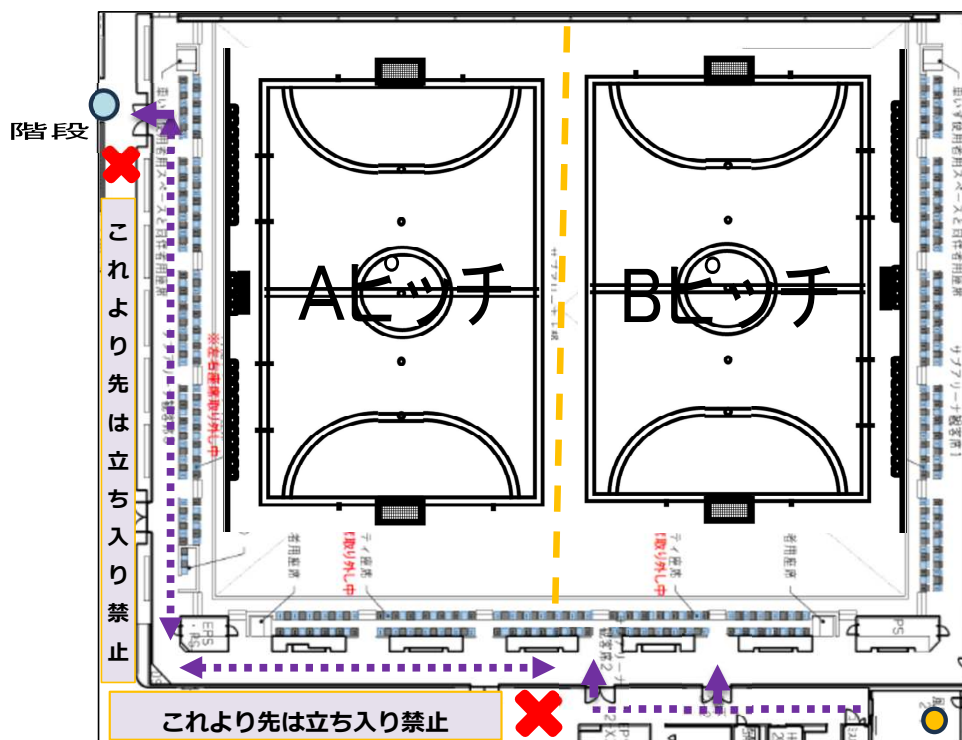

スタンド

ピッチレベル

使用上の注意事項

- シューズ : 屋内・外シューズを分けて使用してください。シューズ履替位置にて履き替えてください。
※ノンマーキングシューズ使用可
- 更衣 : B1F更衣室でのみ更衣出来ます。
スペースが限られておりますので、譲り合って利用して下さい。
また、シャワーはございますが台数が限られております。譲り合って利用して下さい。
- ウォーミングアップ : エントランスおよび一般利用者との共用エリアにおいてはウォーミングアップはできません。
屋外でのウォーミングアップについては、屋外用シューズに履き替えてください。
- 観戦 : 観覧席にてご観戦ください。
試合当該チームおよび次試合のチーム以外はフロアへの入場は出来ません。
- 飲食 : フロア上での飲食は出来ません。
尚、競技中の飲水については、チームベンチ付近のみ可能です。
- ゴミ : ゴミは各自でお持ち帰りください。
- 喫煙 : 館内および施設敷地内は禁煙となっております

武蔵野の森総合スポーツプラザ

〔所在地〕 〒182-0032 東京都調布市西町290-11

〔交通手段〕 京王線飛田給駅より徒歩5分

西武玉川線多磨駅より徒歩20分

会場周辺

◆ 駐車場

※同日、会場周辺での大規模イベント開催のため駐車場のご用意はございません。
恐れ入りますが、公共交通機関を利用してご来場ください。