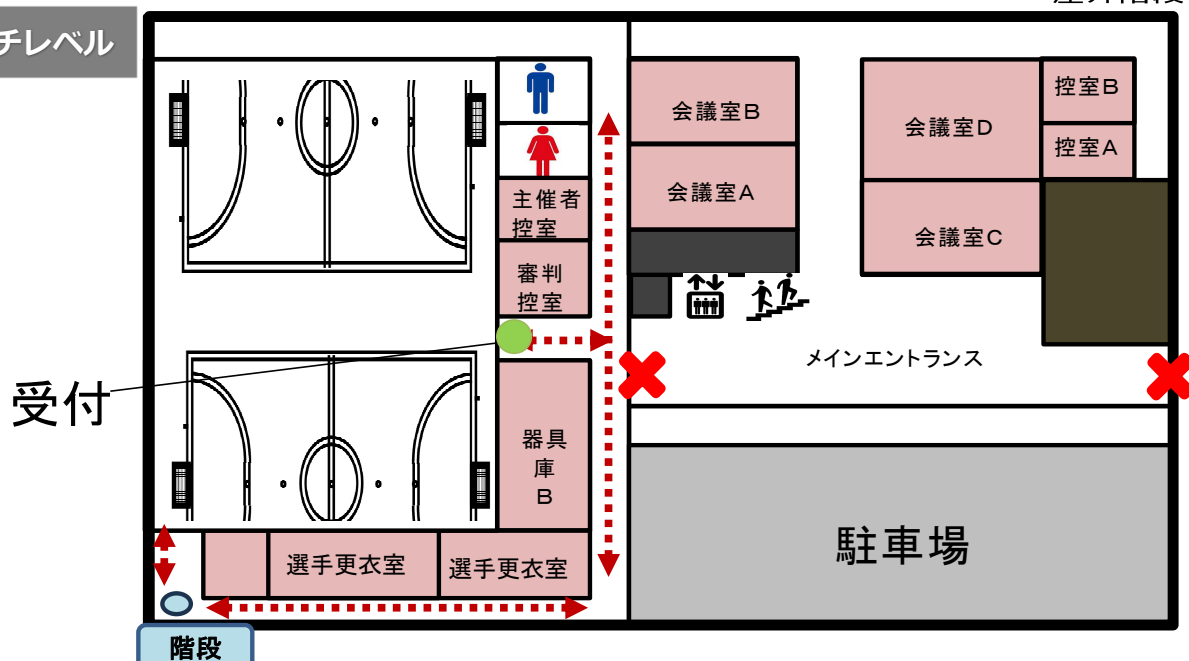

スタンド

ピッチレベル

使用上の注意事項

- シューズ : 屋内・外シューズを分けて使用してください。シューズ履替位置にて履き替えてください。
※ノンマーキングシューズ使用可
- 更衣 : B1F更衣室でのみ更衣出来ます。
スペースが限られておりますので、譲り合って利用して下さい。
また、シャワーはございますが台数が限られております。譲り合って利用して下さい。
- ウォーミングアップ : エントランスおよび一般利用者との共用エリアにおいてはウォーミングアップはできません。
屋外でのウォーミングアップについては、屋外用シューズに履き替えてください。
- 観戦 : 観覧席にてご観戦ください。
試合当該チームおよび次試合のチーム以外はフロアへの入場は出来ません。
- 飲食 : フロア上での飲食は出来ません。
尚、競技中の飲水については、チームベンチ付近のみ可能です。
- ゴミ : ゴミは各自でお持ち帰りください。
- 喫煙 : 館内および施設敷地内は禁煙となっております

武蔵野の森総合スポーツプラザ

〔所在地〕 〒182-0032 東京都調布市西町290-11

〔交通手段〕 京王線飛田給駅より徒歩5分

西武玉川線多磨駅より徒歩20分

会場周辺

◆ 駐車場

※同日、会場周辺での大規模イベント開催のため駐車場のご用意はございません。
恐れ入りますが、公共交通機関を利用してご来場ください。