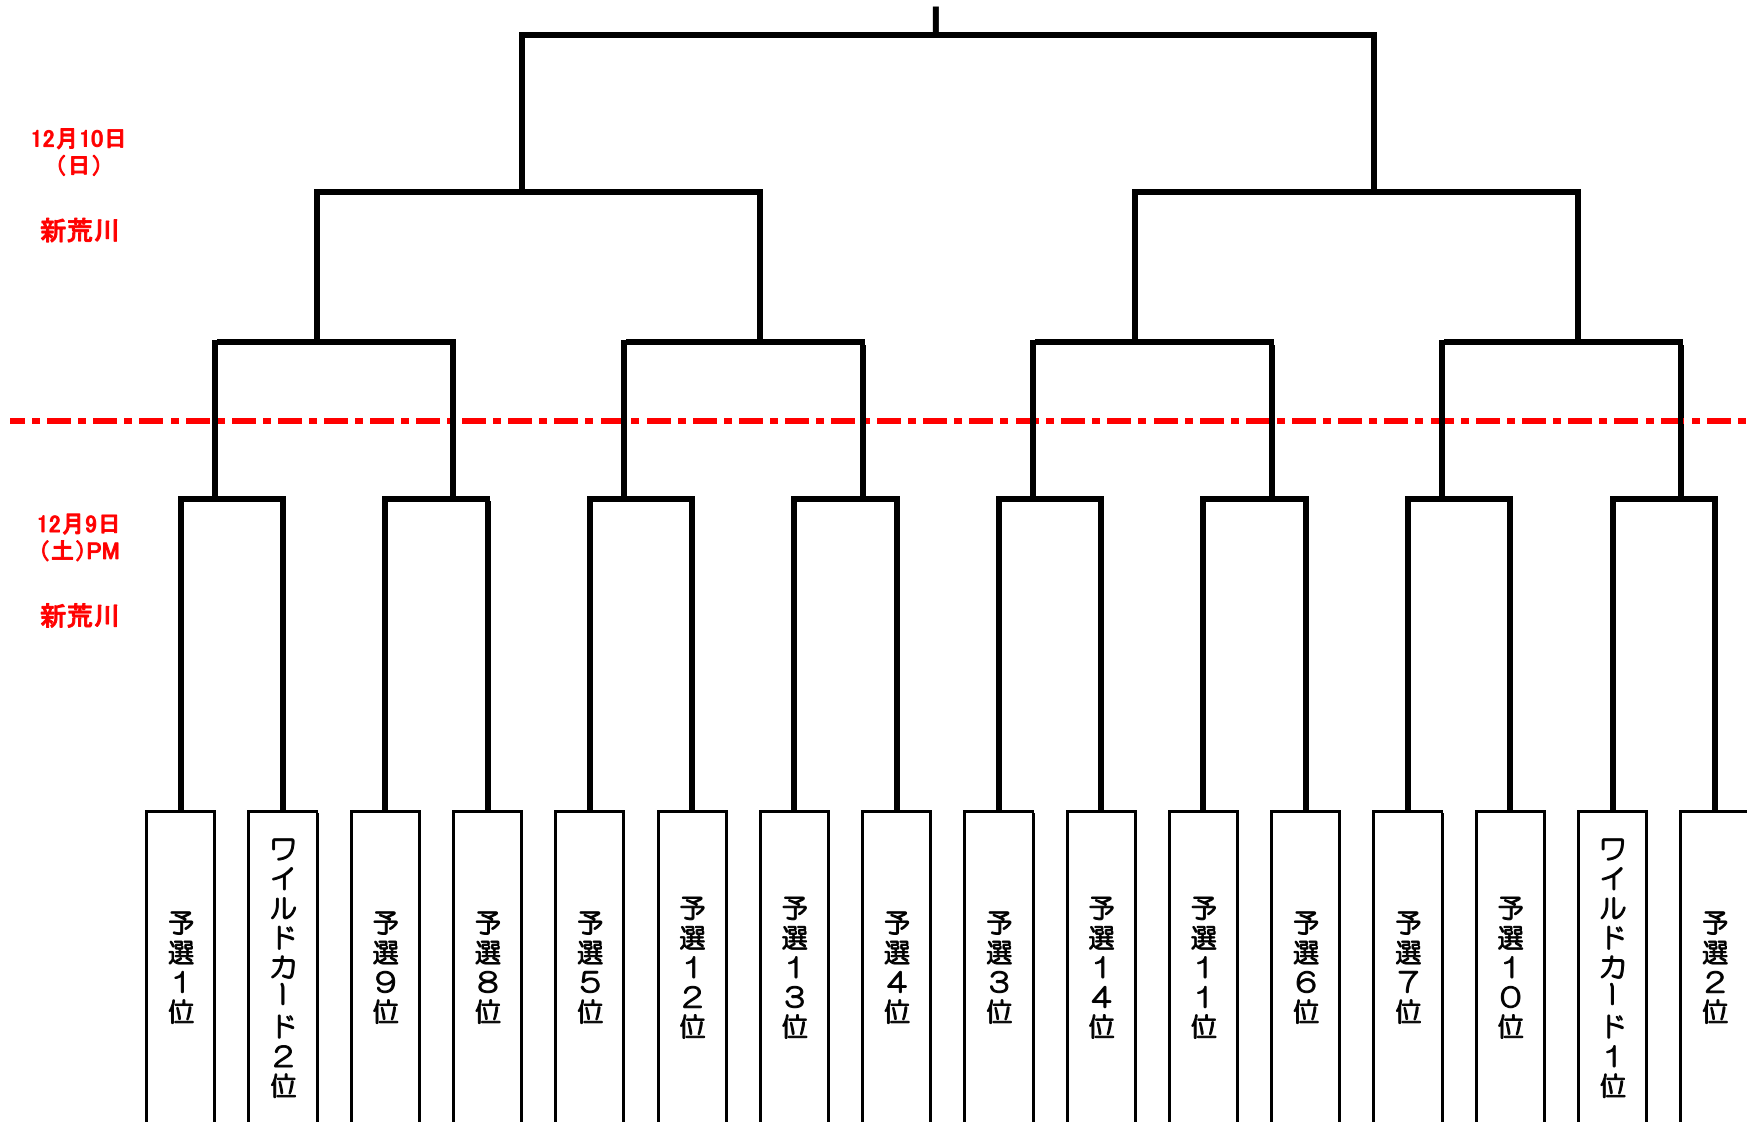

中央大会推薦チーム 6チーム

ベスト8敗退チームで5位・6位決定戦実施(勝利チームの予選順位上位チームを5位とする)

予選リーグ各グループ1位・2位チームワイルドカード2チーム 決勝トーナメント進出

—

—