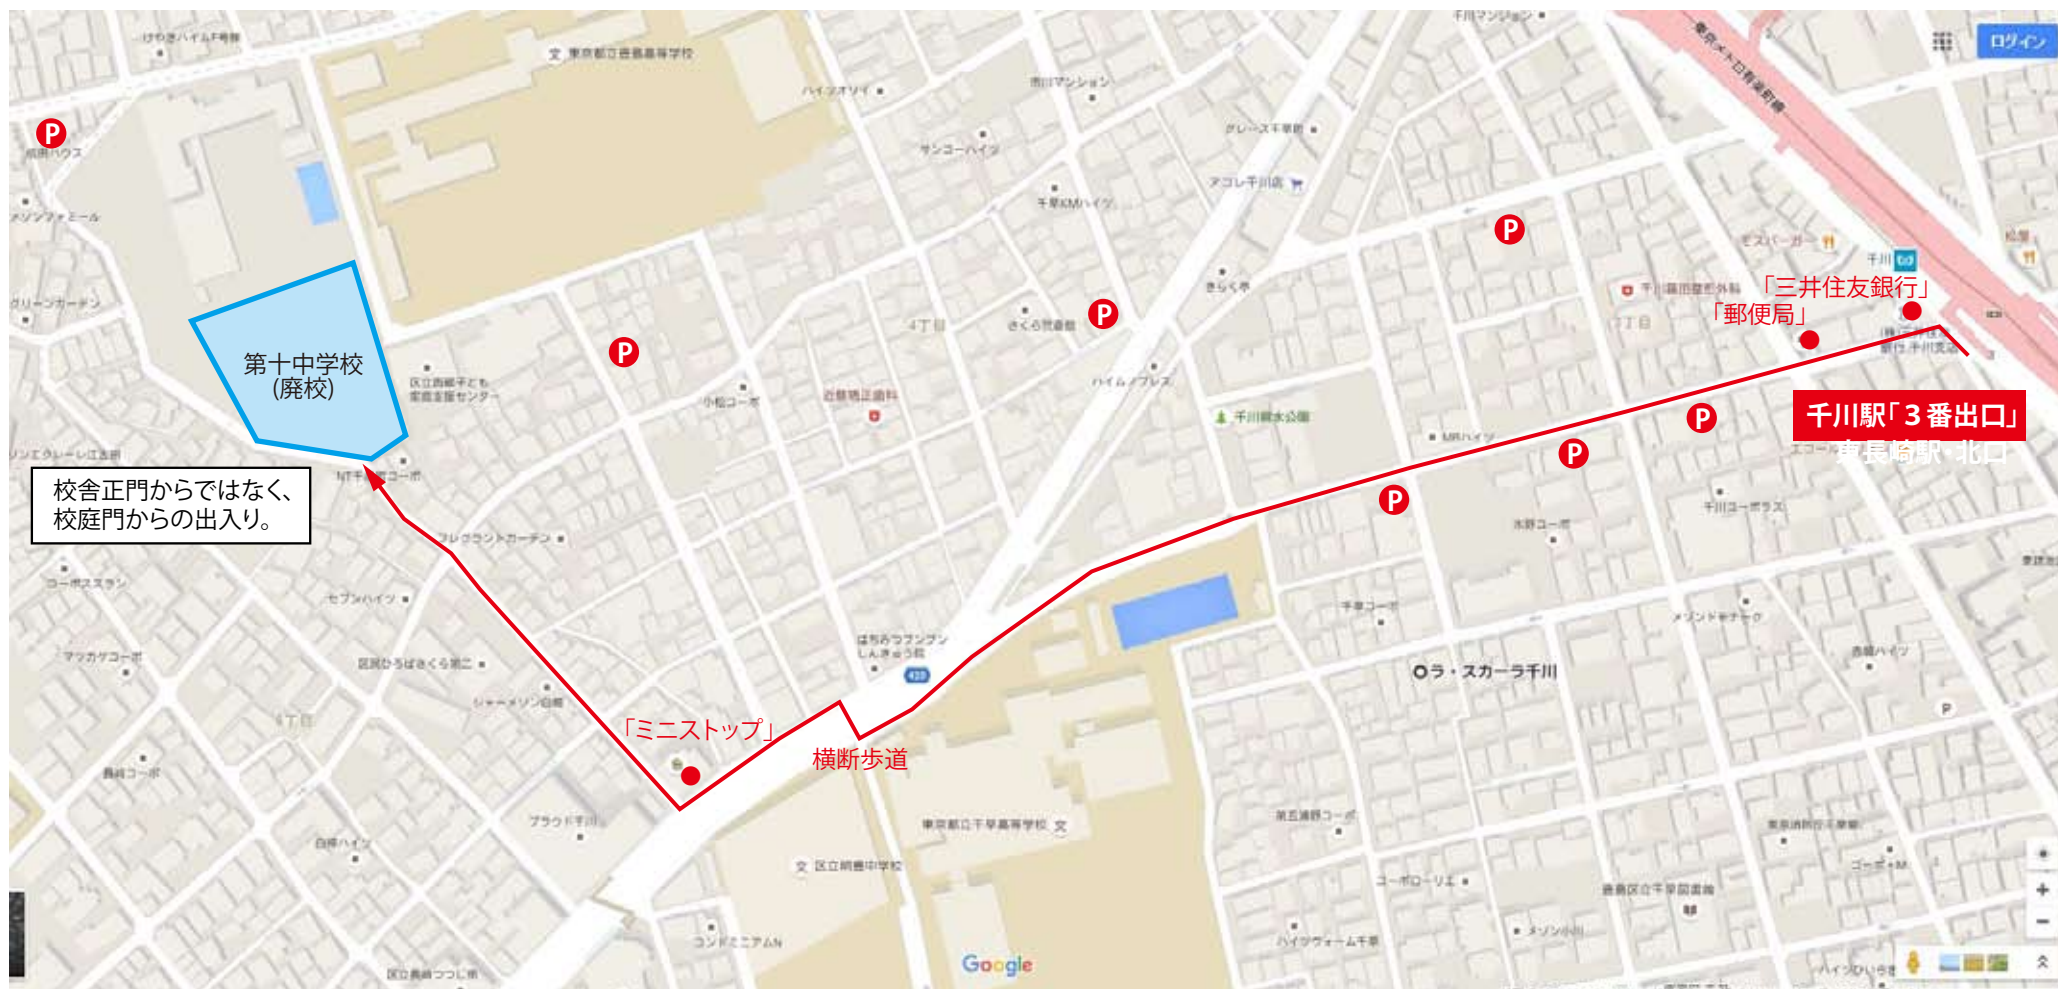

「豊島区立旧第十中学校」(千川駅) 案内図

- 豊島区立(旧)第十中学校 = 豊島区千早4-8-19
- 地下鉄有楽町線・千川駅 ⇒ 徒歩10分

<旧第十中学校の注意>

- ・駐車場はありません。近くのコインPをご利用下さい。
- ・自転車は○。
- ・自転車は校庭内に置いて下さい。