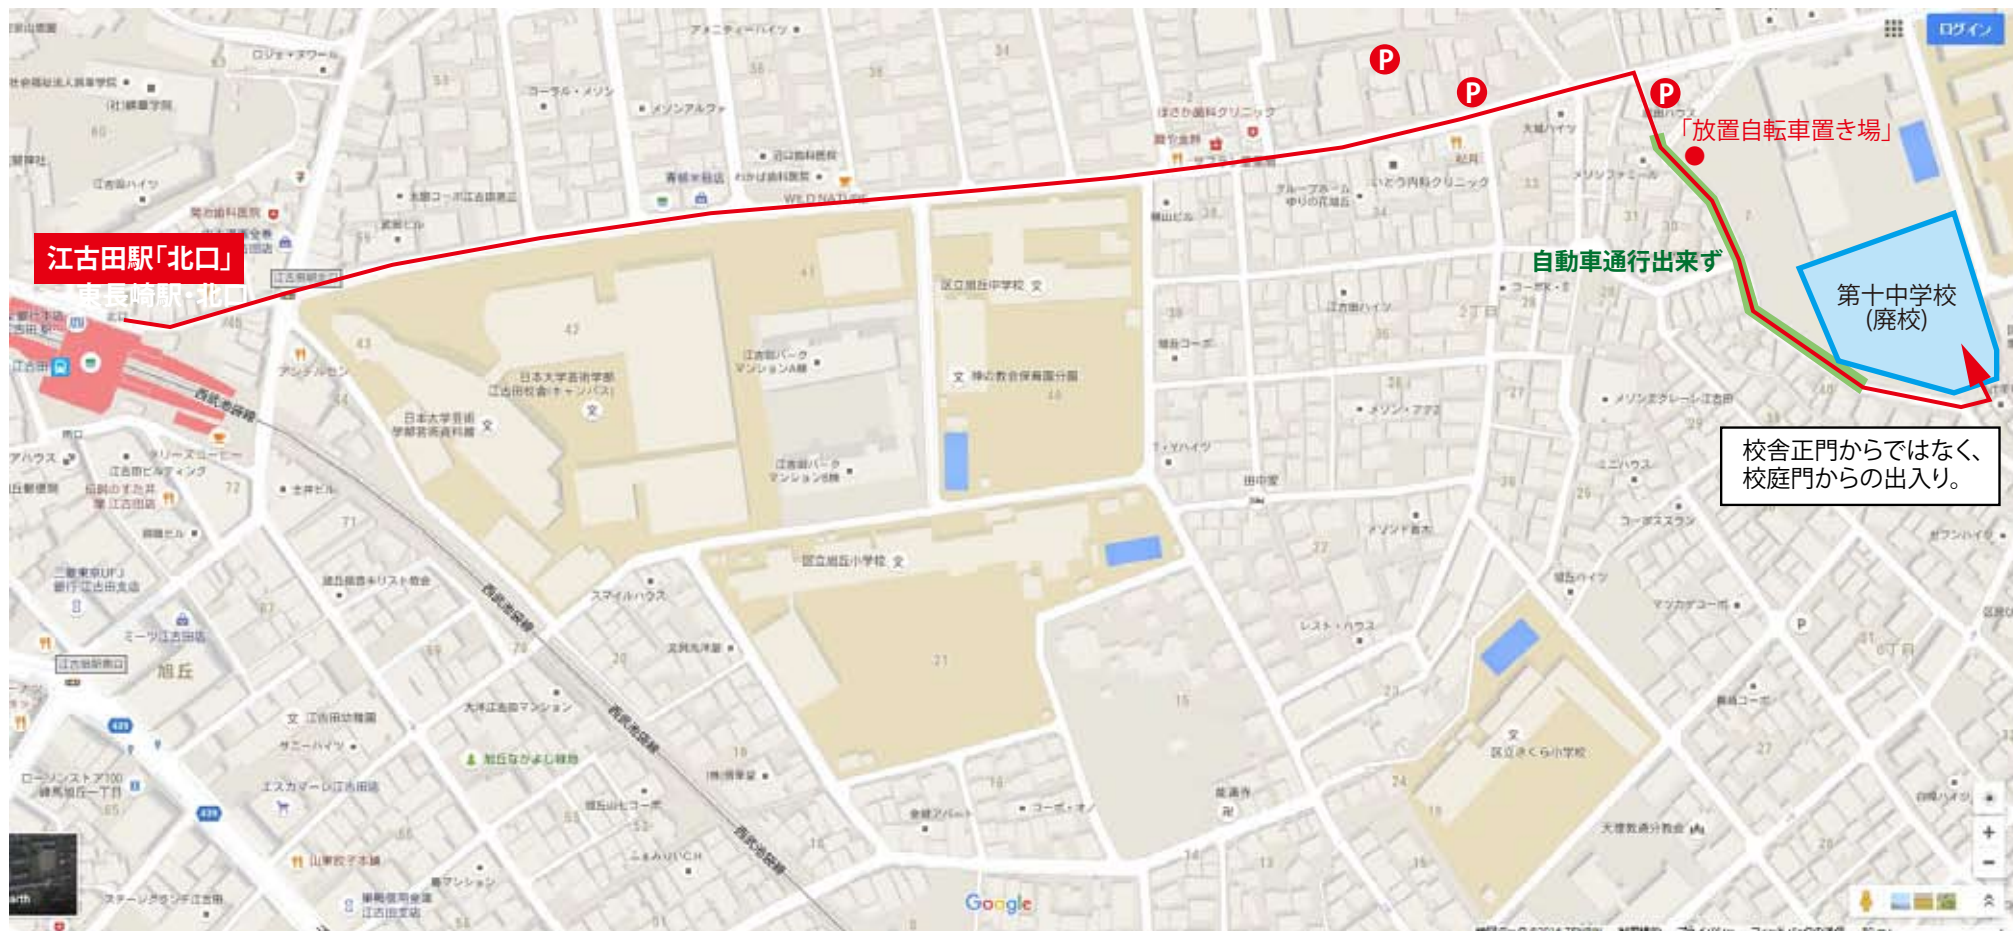

「豊島区立旧第十中学校」(江古田駅) 案内図

●豊島区立(旧)第十中学校 = 豊島区千早4-8-19
西武池袋線・江古田駅 ⇒ 徒歩10分

<旧第十中学校の注意>

- ・駐車場はありません。近くのコインPをご利用下さい。
- ・自転車は○。
- ・自転車は校庭内に置いて下さい。