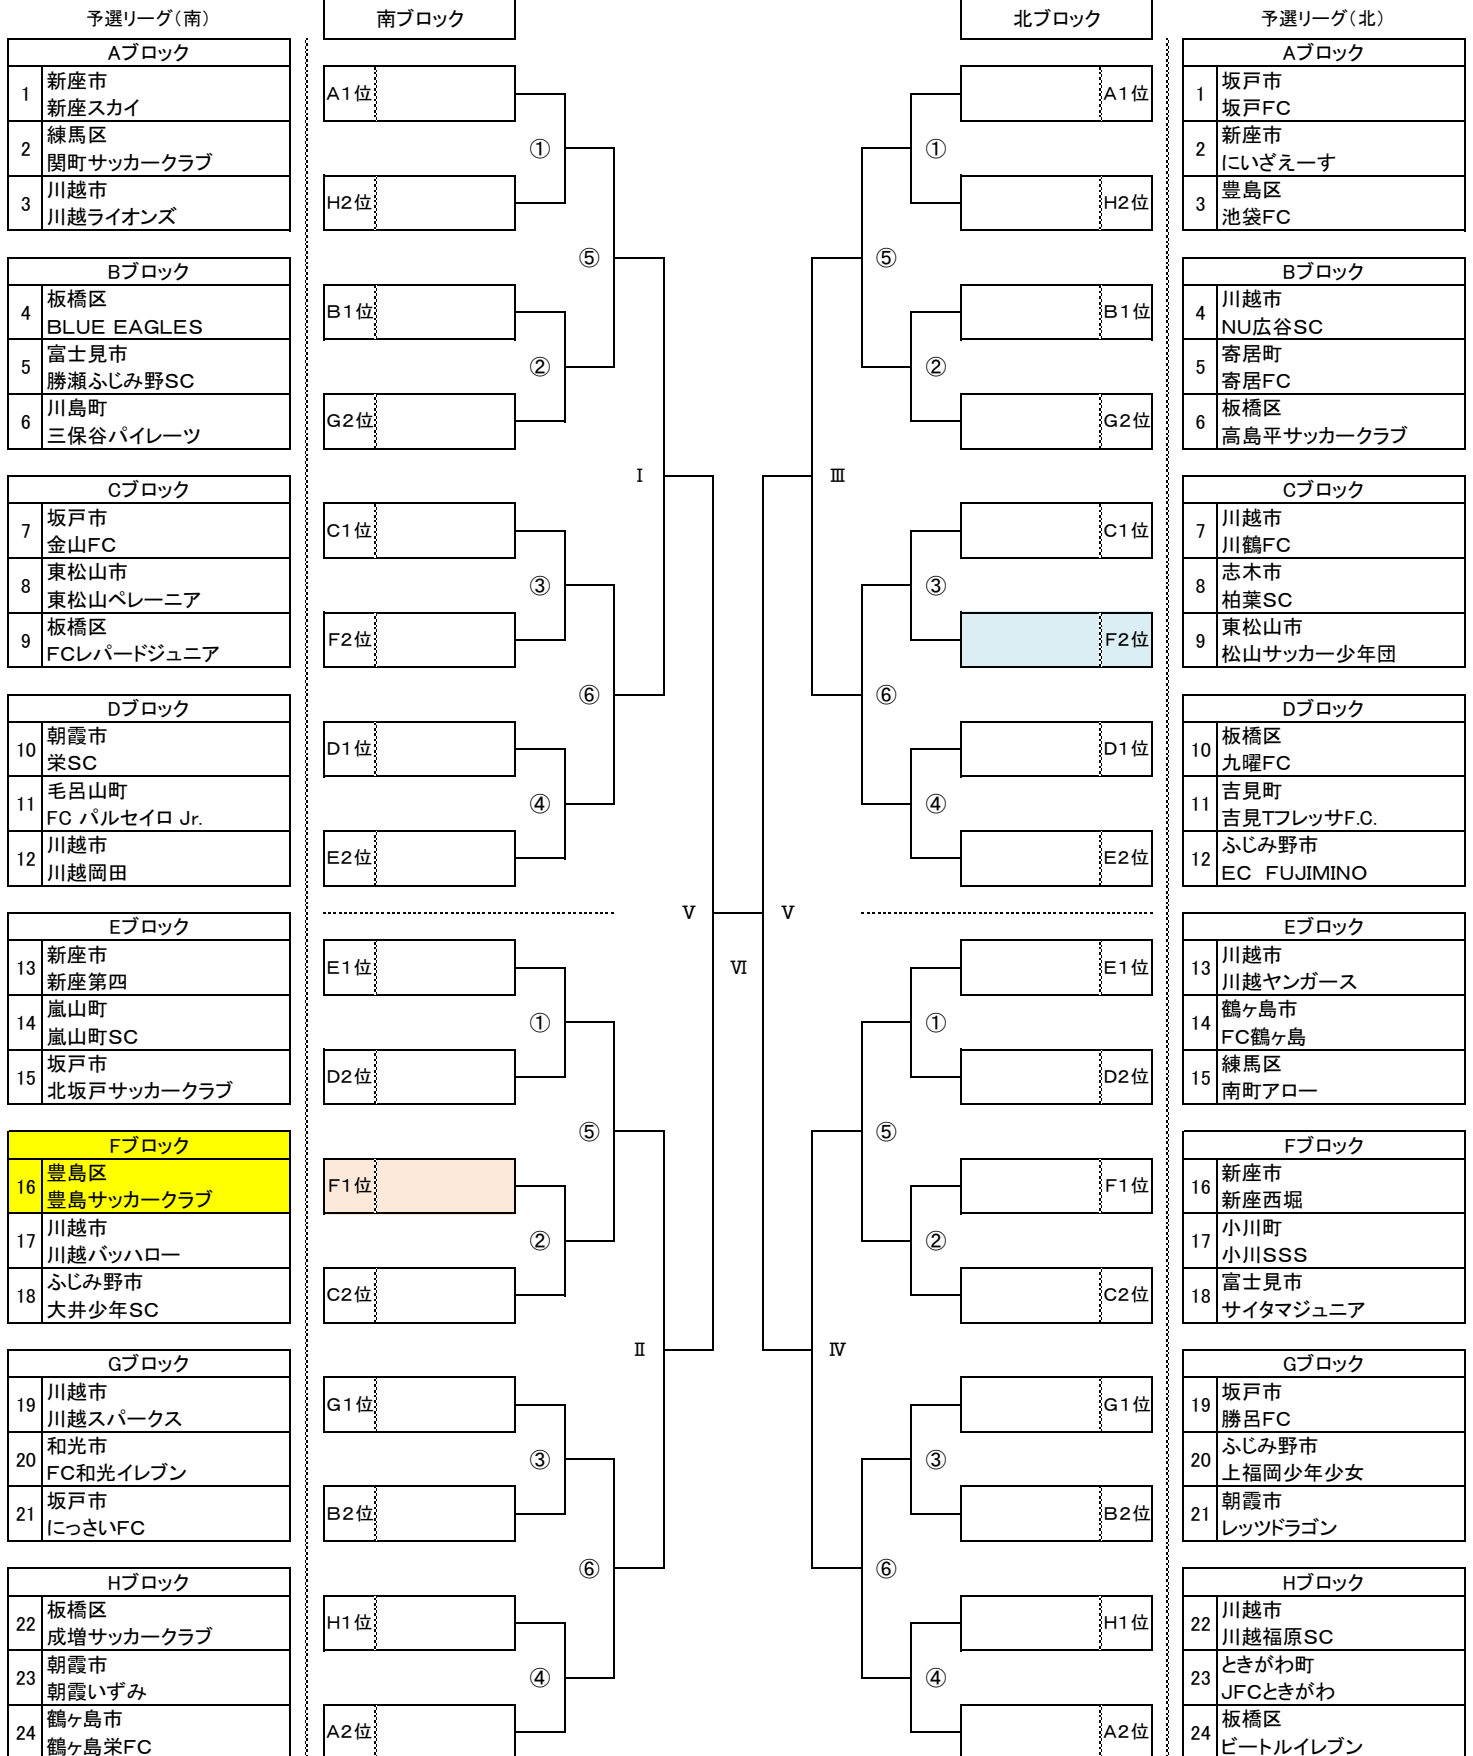

# 第11回東武鉄道杯 東上線沿線少年サッカー大会組み合わせ

2月10日  
 新座陸上競技場  
 新座多目的グラウンド  
 試合開始 9時00分  
 会場責任者 田中

2月11日  
 新座陸上競技場  
 試合開始 9時00分

2月17日  
 新座陸上競技場  
 試合開始 9時00分

2月11日  
 坂戸第2多目的グラウンド  
 試合開始 9時00分

2月10日  
 坂戸第1多目的グラウンド  
 坂戸第2多目的グラウンド  
 試合開始 9時00分  
 会場責任者 小鮎