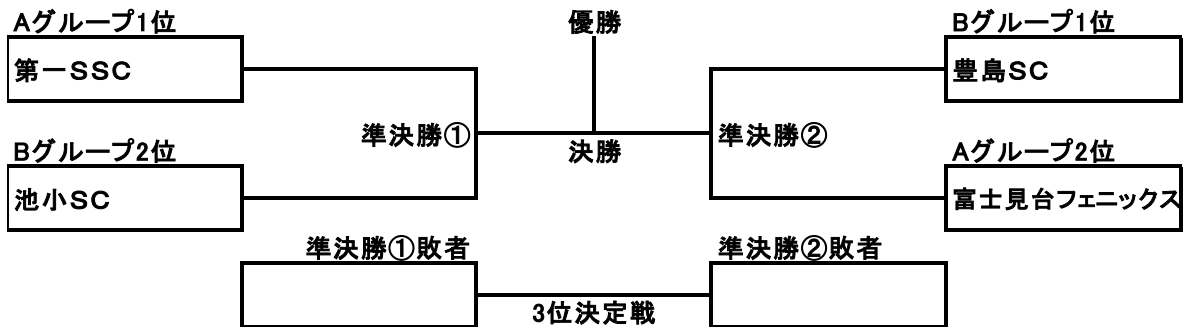

グループリーグ A Group

	大塚	上池	大成	第一	富士見台		勝ち点	得点	失点	得失点	順位
大塚		0 - 1	0 - 1	0 - 3	0 - 1	-	0	0	6	-6	5
上池	1 - 0		2 - 2	0 - 2	1 - 0	-	7	4	4	0	3
大成	1 - 0	2 - 2		0 - 3	0 - 2	-	4	3	7	-4	4
第一	3 - 0	2 - 0	3 - 0		0 - 0	-	10	8	0	8	1
富士見台	1 - 0	0 - 1	2 - 0	0 - 0		-	7	3	1	2	2

グループリーグ B Group

	池袋	池小	桜蹴	豊島	南池	目白	勝ち点	得点	失点	得失点	順位
池袋		1 - 1	1 - 1	0 - 1	4 - 0	0 - 1	5	6	4	2	4
池小	1 - 1		1 - 1	0 - 1	3 - 0	2 - 2	6	7	5	2	3
桜蹴	1 - 1	1 - 1		0 - 5	3 - 0	0 - 1	5	5	8	-3	5
豊島	1 - 0	1 - 0	5 - 0		9 - 0	4 - 1	15	20	1	19	1
南池	0 - 4	0 - 3	0 - 3	0 - 9		0 - 0	1	0	19	-19	6
目白	1 - 0	2 - 2	1 - 0	1 - 4	0 - 0		8	5	6	-1	2

決勝トーナメント

5～8位決定トーナメント

9位～11位決定リーグ

	大塚	南池	N/A				勝ち点	得点	失点	得失点	順位
大塚		-	-	-	-	-	0	0	0	0	
南池	-		-	-	-	-	0	0	0	0	
N/A	-	-		-	-	-	0	0	0	0	