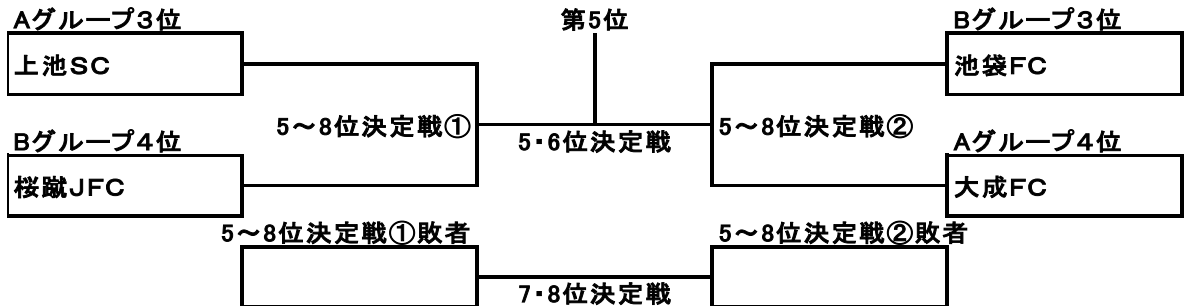

グループリーグ A Group

	大塚	上池	大成	第一	富士見台		勝ち点	得点	失点	得失点	順位
大塚		0 - 1	0 - 1	0 - 3	0 - 1	-	0	0	6	-6	5
上池	1 - 0		2 - 2	0 - 2	1 - 0	-	7	4	4	0	3
大成	1 - 0	2 - 2		0 - 3	0 - 2	-	4	3	7	-4	4
第一	3 - 0	2 - 0	3 - 0		0 - 0	-	10	8	0	8	1
富士見台	1 - 0	0 - 1	2 - 0	0 - 0		-	7	3	1	2	2

グループリーグ B Group

	池袋	池小	桜蹴	豊島	南池	目白	勝ち点	得点	失点	得失点	順位
池袋		1 - 1	1 - 1	0 - 1	4 - 0	0 - 1	5	6	4	2	4
池小	1 - 1		1 - 1	0 - 1	3 - 0	2 - 2	6	7	5	2	3
桜蹴	1 - 1	1 - 1		0 - 5	3 - 0	0 - 1	5	5	8	-3	5
豊島	1 - 0	1 - 0	5 - 0		9 - 0	4 - 1	15	20	1	19	1
南池	0 - 4	0 - 3	0 - 3	0 - 9		0 - 0	1	0	19	-19	6
目白	1 - 0	2 - 2	1 - 0	1 - 4	0 - 0		8	5	6	-1	2

決勝トーナメント

5～8位決定トーナメント

9位～11位決定リーグ

	大塚	南池	N/A				勝ち点	得点	失点	得失点	順位
大塚		-	-	-	-	-	0	0	0	0	
南池	-		-	-	-	-	0	0	0	0	
N/A	-	-		-	-	-	0	0	0	0	